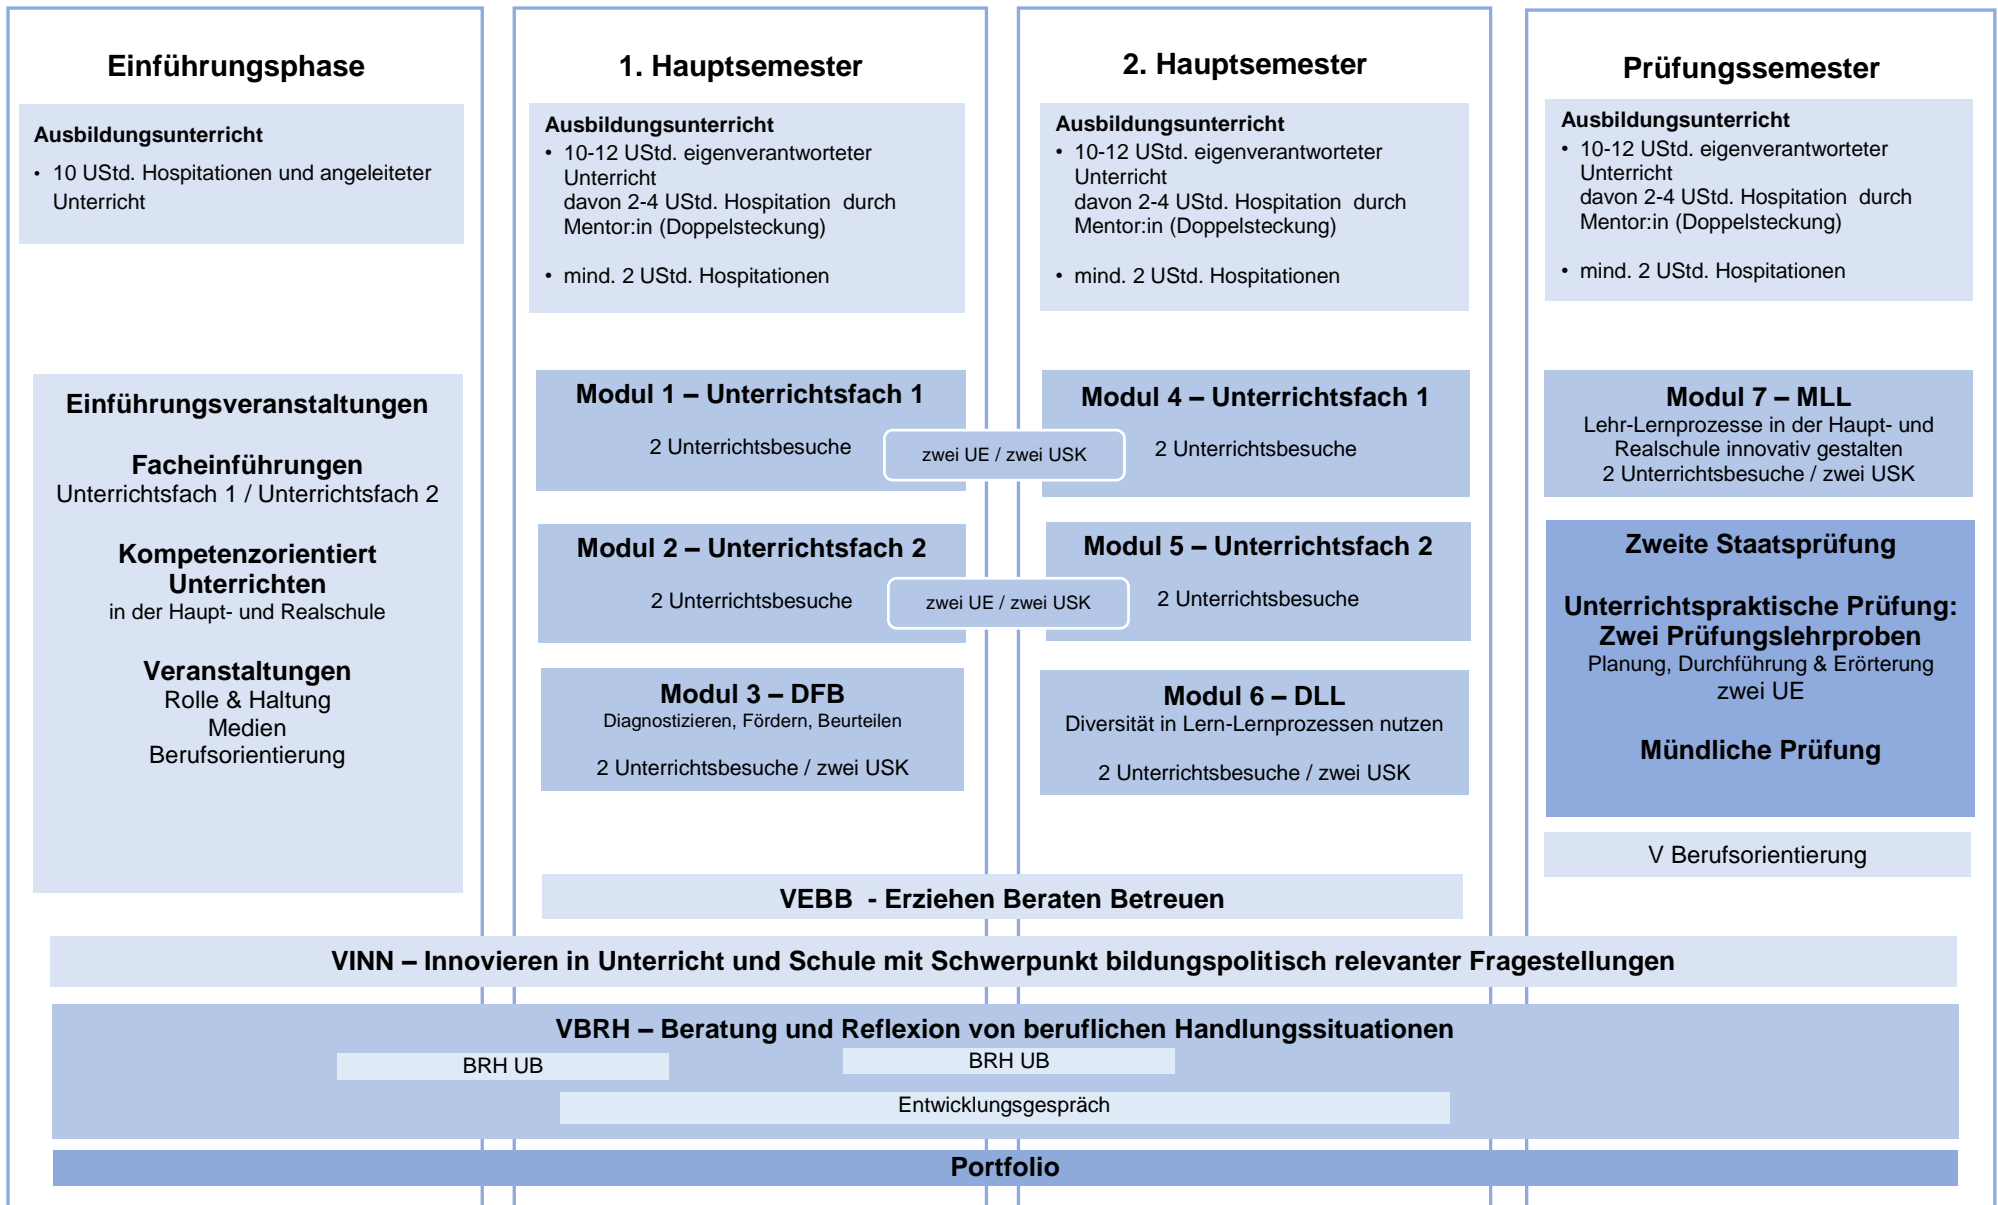

Ausbildung im Lehramt an Haupt- und Realschulen am Studienseminar GHRF Offenbach

Legende: FE = Facheinführung

UStd.= Unterrichtsstunde / Wochenstunde

UB = Unterrichtsbesuch

UE = Unterrichtsentwurf (acht Seiten) / USK = Unterrichtsskizze (vier Seiten)