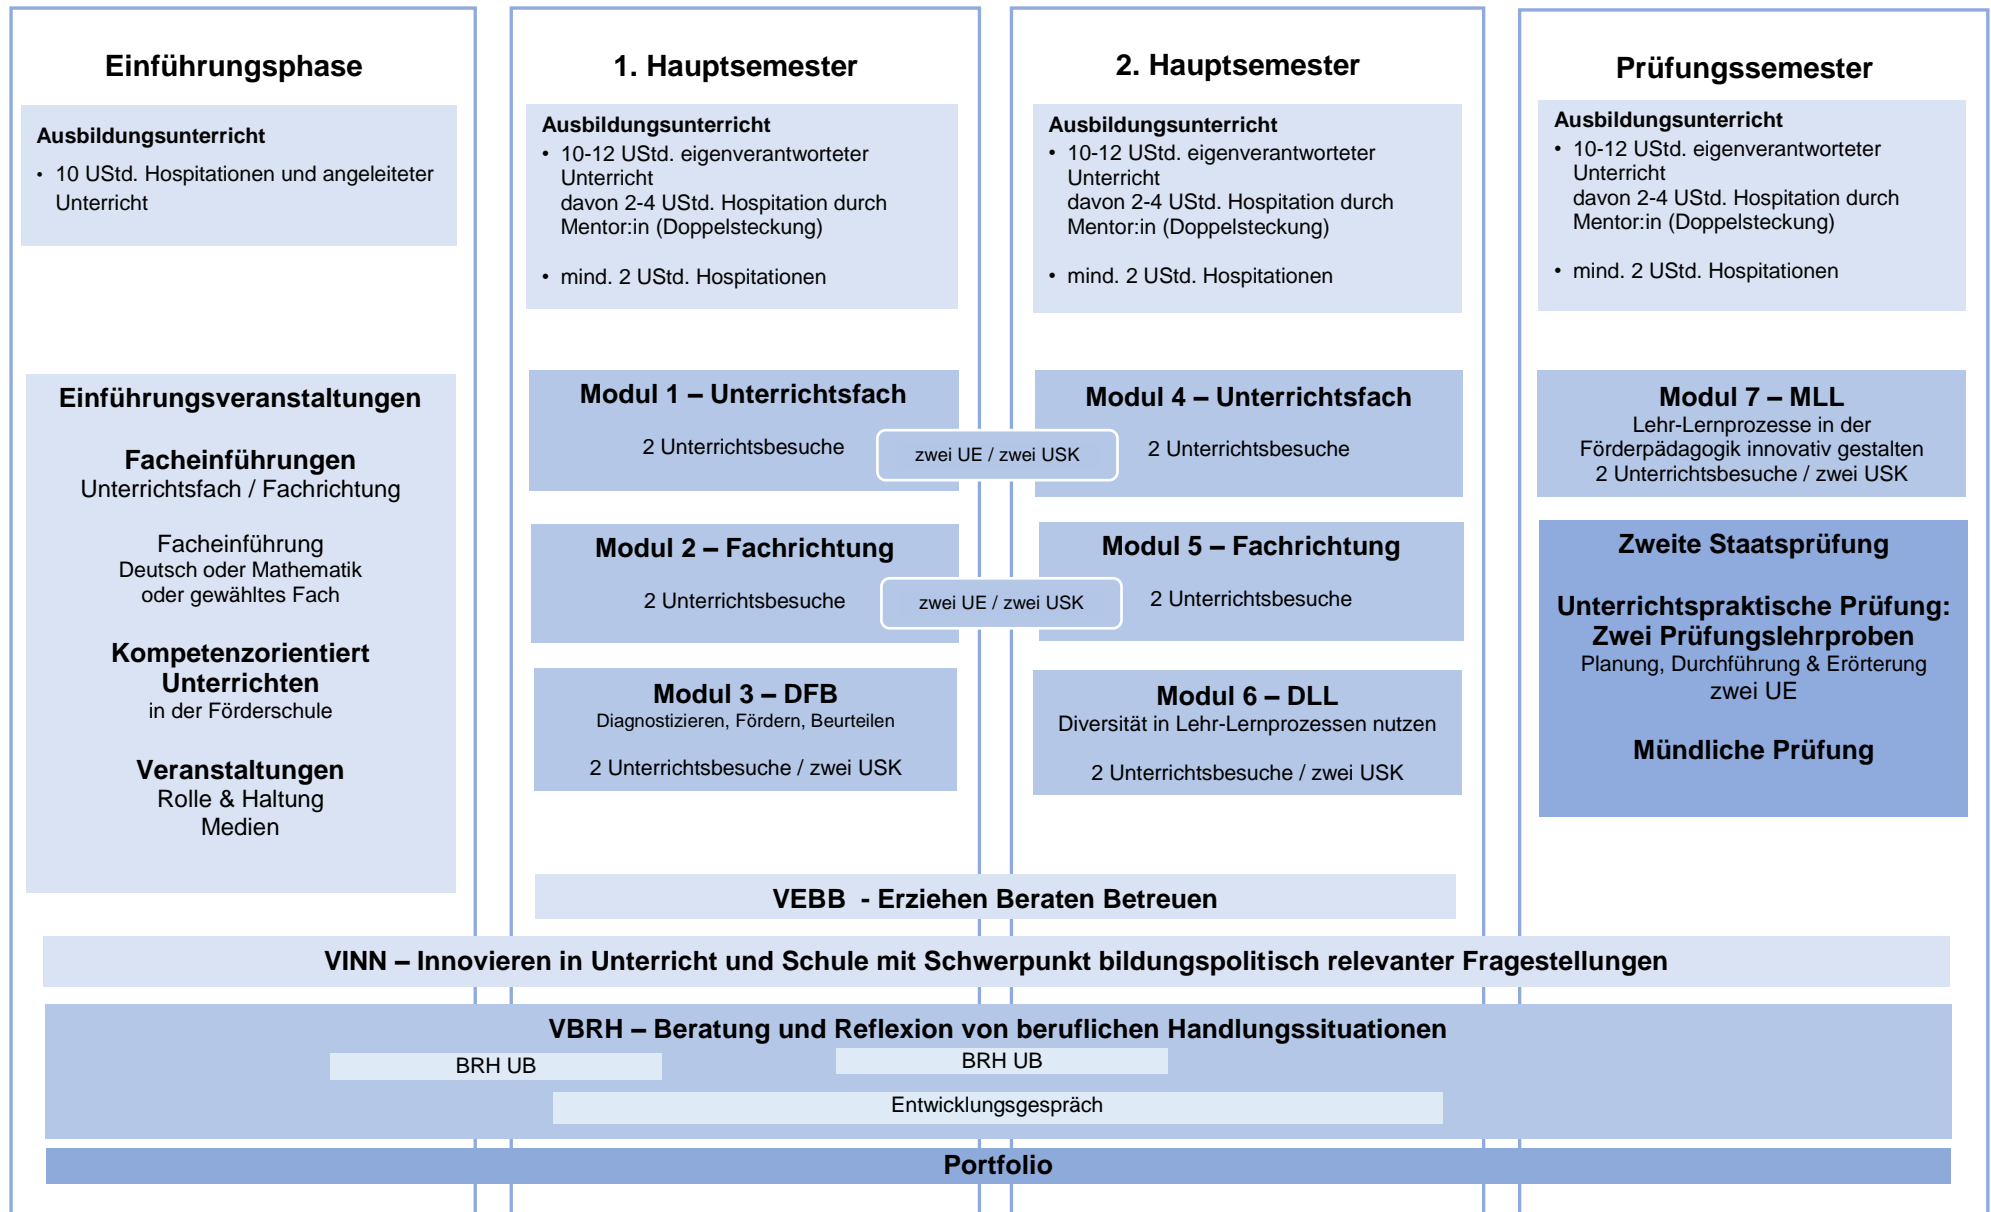

Ausbildung im Lehramt für Förderpädagogik am Studienseminar GHRF Offenbach

Legende: FE = Facheinführung

UStd.= Unterrichtsstunde / Wochenstunde

UB = Unterrichtsbesuch

UE = Unterrichtsentwurf (acht Seiten) / USK = Unterrichtsskizze (vier Seiten)